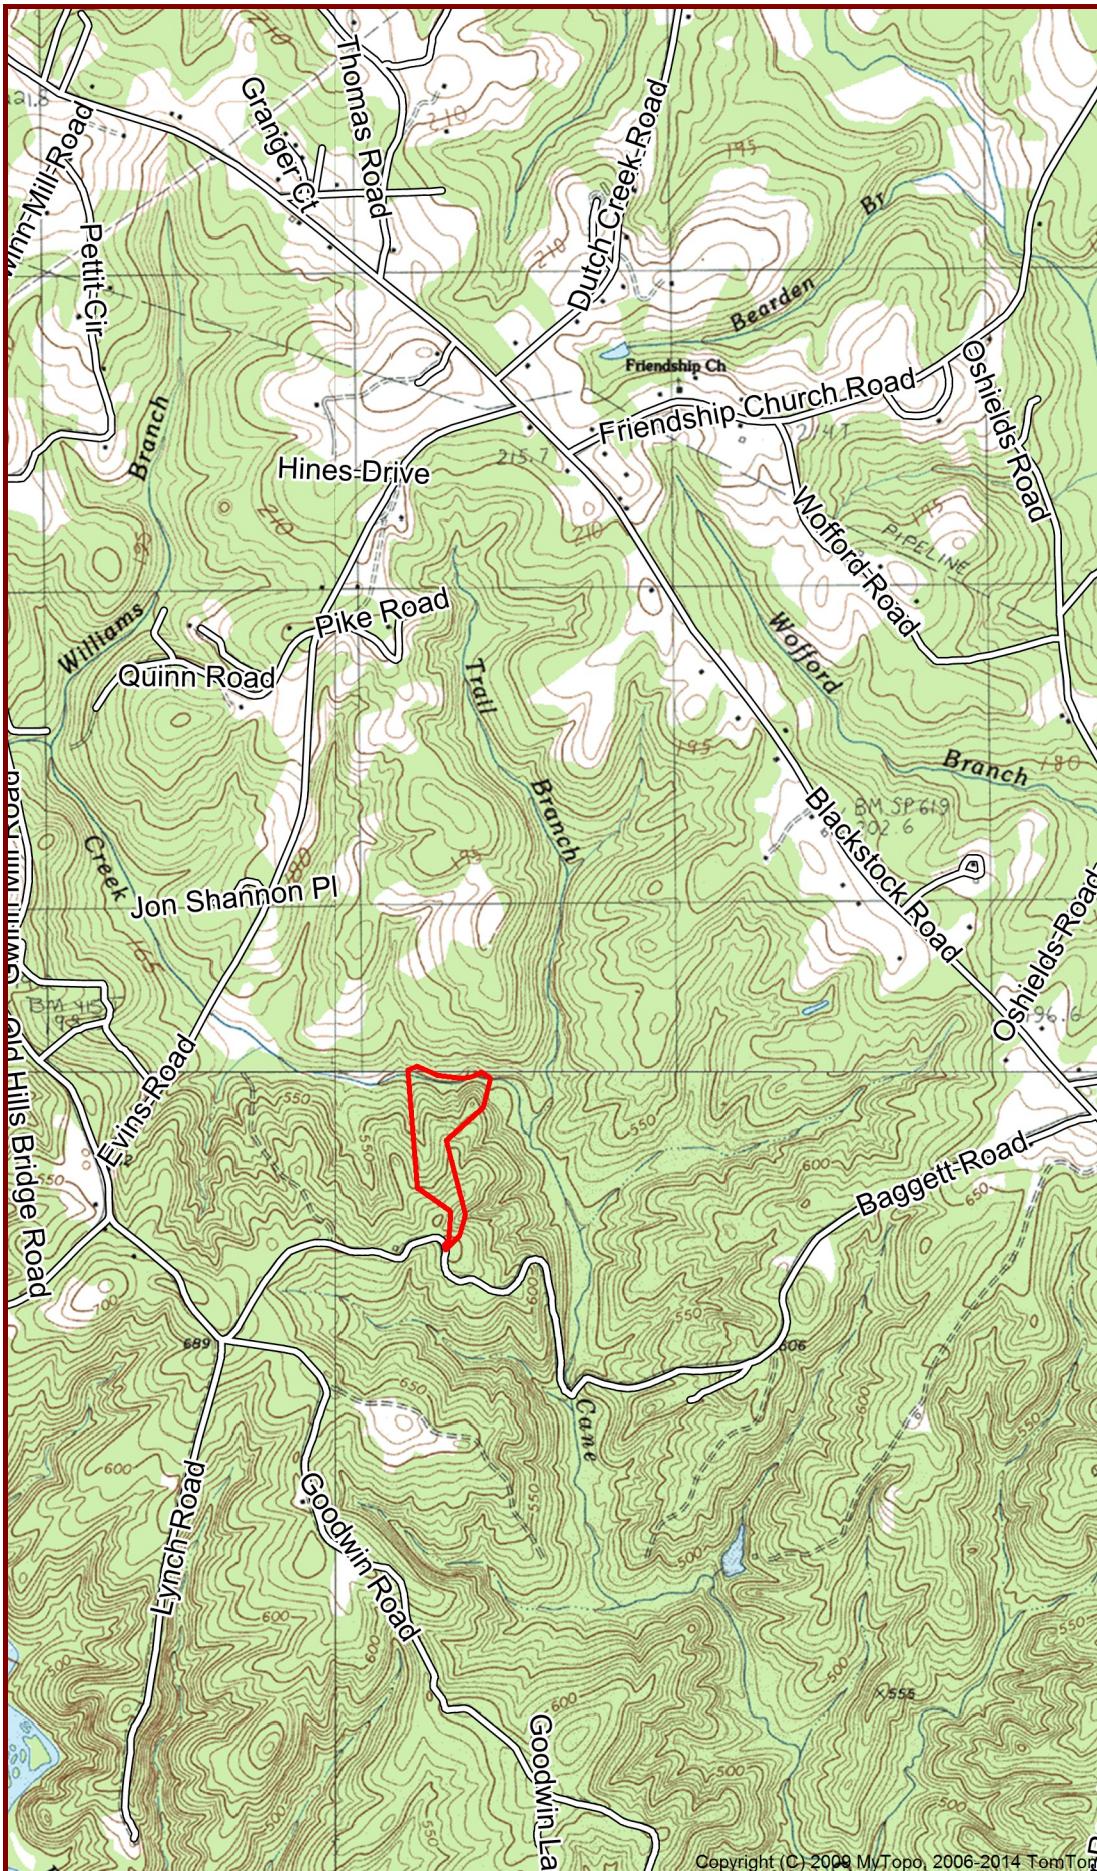

# MORRIS TRACT

18 +/- Acres  
Spartanburg County, SC  
Baggett Road  
034.7537656° N,  
081.8673717° W

Map Scale: 1:24,000

Metcalf Land Co. Inc.  
Rob Metcalf, ALC  
864-585-0444  
[www.metcalfland.com](http://www.metcalfland.com)